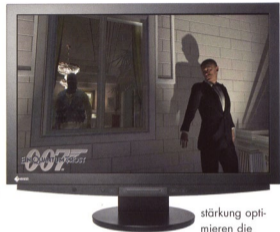

Projektoren

Filmfreund

Mit Full HD-Auflösung bietet der HD2442W von Eizo klare, detaillierte Bilder. Die Qualität der Aufnahmen von HD-Videokameras kommt dank S-PVA-Panel hervorragend zur Geltung.

Eizo Mit einer Bild diagonalen von 24 Zoll holt der neue HD2442W zahllose Farbnuancen und Details auf den Schirm. Dabei meistert er die Format- und Frequenzvielfalt ohne störende Bewegungsartefakte: Zwei HDMI-Eingänge verarbeiten 1080i und 1080p mit 60, 50 oder 24p. Filmfreunde können auch Videos auf Blu-ray Disk in voller Qualität genießen. Für den PC-Anschluss stehen DSub- und DVI-D-Buchsen zur Verfügung. Thru- und Game-Modus machen den HD2442W obendrein zu einem Tipp für Gamer. Der HD2442W bietet einen hohen Kontrast und Helligkeit. Dynamische Kontrast- und Umrissver-

Der HD2442 W ist Eizos Angebot an Filmfreunde, die Full HD-Inhalte in voller Pracht sehen wollen.

stärkung optimieren die

Farbtonwiedergabe und die Schärfe. Die Bilder wirken realistisch und lebendig. Das verwendete S-PVA-Modul bürgt für große Blickwinkel bis 178 Grad. Die entspiegelte Displayfläche verhindert störende Reflexionen.

Das Display macht es seinem Nutzer leicht, den Schirm optimal einzustellen. Die Fernbedienung gestattet einen bequemen und intuitiven Gebrauch. Wichtige Funktionen sind per Taste verfügbar. Dazu zählen: Umschaltung zwischen Konsole, Video-Player, Computer, Bild-im-Bild, Cinema-, Game- und Thru-Modus, sowie Lautstärke, Bässe, Tiefen und Pegel, sofern Lautsprecher angeschlossen sind. Den Eizo-Monitor gibt es in Schwarz, Titansilber und Pianoschwarz. []