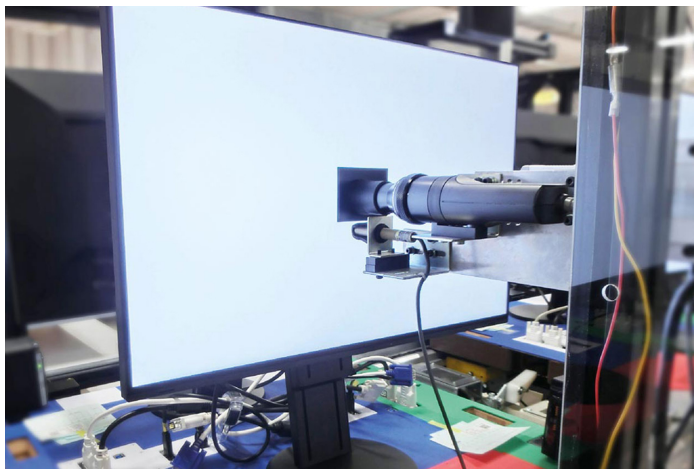

[→ Product Website](#)

[→ Video afspeellijst](#)

Precisie, kleurkwaliteit en de meest moderne connectiviteit – dat is de CS2731. Eén USB-C-kabel levert alles: het monitorsignaal, een snelle datatransmissie, en de voeding van een aangesloten notebook of tablet. Zo wordt de monitor het centrale dockingstation voor de grafische workflow. Als integraal onderdeel van het digitale creatieproces ondersteunt de CS2731 fotografen, cineasten of designers in de creatieve sector. De grote kleuruimte (99% Adobe RGB), de 16-bits Look-Up Table en de nauwkeurige kalibratie van de grafische monitor met hardware-kalibratie in de fabriek garanderen een onvervalst zicht op beeldbestanden. De Digital-Uniformity-Equalizer zorgt voor een homogene beeldweergave over het volledige weergaveoppervlak, zodat de CS2731 de ideale monitor is voor kritische ontwerpers.

### Af fabriek perfect

Om ervoor te zorgen dat u uw monitor direct na het uitpakken kunt gebruiken, wordt iedere ColorEdge CS2731 in de fabriek individueel uitgemeten en optimaal ingesteld. Hiervoor worden de gammacurven van de rood-, groen- en blauwkanalen gedetailleerd gecontroleerd en, waar nodig, gecorrigeerd. Dankzij deze unieke fabriekskalibratie bij EIZO is de monitor met de vooraf ingestelde kleurruimtes direct na het uitpakken klaar voor gebruik. Door de uitgebreide fabriekskalibratie werkt de herkalibratie met de ColorNavigator bovendien bijzonder snel.