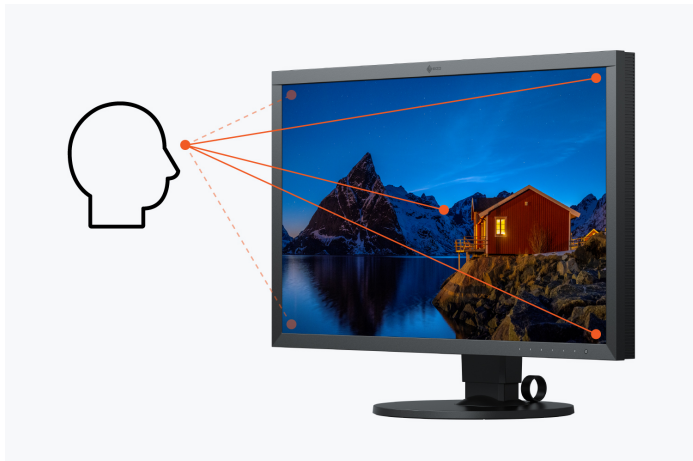

Nauwkeurigheid en kleur Helderheid, contrast en scherpte

VOOR HAARSCHERPE BEELDEN

Voortreffelijke beeldkwaliteit

De monitor levert een bijzonder hoge resolutie van (2560 x 1440), een uitstekende contrastverhouding van 1000:1 en een helderheid van 350 cd/m². Zo kunt u graphics en foto's tot op de pixel nauwkeurig bewerken. Ook de tekstcontouren zijn duidelijk en precies. De LCD-module met zijn IPS (Wide Gamut)-maakt een kijkhoek van 178 graden mogelijk. Daardoor blijven kleurtonen en contrast vanuit iedere kijkhoek van de gebruiker stabiel.

VOOR VERZADIGDE KLEUREN

Wide gamut

Om het volledige kleurenspectrum van moderne camera's te kunnen gebruiken, heeft u een monitor met de grootst mogelijke kleurruimte nodig. Anders zijn visuele beoordeling en verwerking van de verzadigde kleurtonen in het bestand niet mogelijk. Daarom dekt het IPS-paneel van de ColorEdge CS2731 bijvoorbeeld de grote fotokleurruimte AdobeRGB en de CMYK-printkleurruimte ISO-Coated V2 tot meer dan 99%. Dit betekent dat de volledige kleurruimte van moderne camera's ongewijzigd en zonder fouten wordt weergegeven. En een nauwkeurige simulatie van het afdrukresultaat in de softproof-weergave is eveneens gegarandeerd.