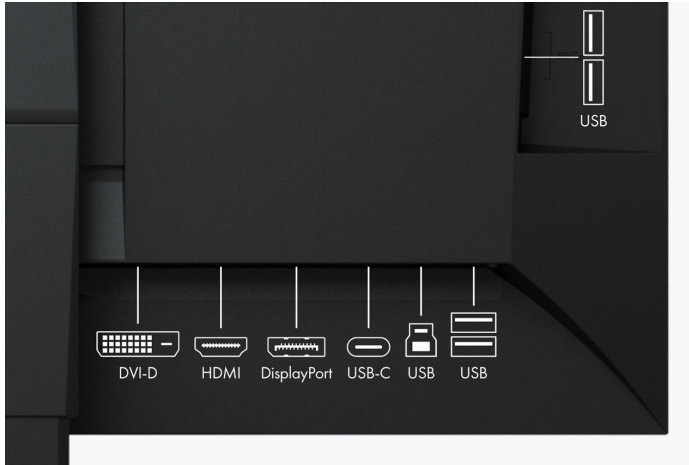

Eén monitor, veel verschillende aansluitingen

De CS2731 ondersteunt een breed scala aan videoformaten via USB-C-, HDMI- en DisplayPort-interfaces. Dit betekent dat de monitor niet alleen kan worden geïntegreerd in PC-gebaseerde workflows, maar ook kan worden gebruikt met HDMI-afspeelapparaten.