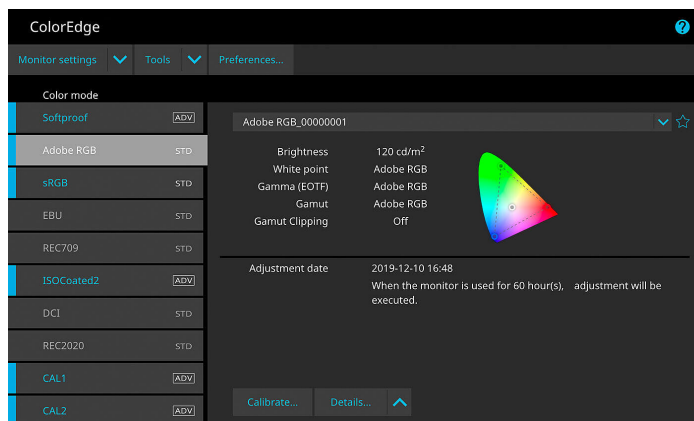

EIZO-software voor snelle kalibratie en print

Als een monitor langer wordt gebruikt, veranderen de weergave-eigenschappen. Bij een grafische monitor is het echter essentieel dat de weergave gedurende de volledige gebruiksduur constant blijft. Daarom is het belangrijk om de monitor regelmatig te kalibreren en bij te stellen. Met de gratis kalibratiesoftware ColorNavigator 7 van EIZO kan de ColorEdge CS2731 binnen anderhalve minuut (gemeten met een MacBook Pro en EX4) eenvoudig en verliesvrij worden gekalibreerd. Zo ziet dezelfde foto er op de monitor ook over vijf jaar nog precies hetzelfde uit.

[Meer informatie over de EIZO ColorNavigator](#)

De gratis software Quick Color Match helpt gebruikers om ook zonder diepgaande kennis van kleurbeheer al op de monitor te kunnen beoordelen hoe hun foto's eruit zullen zien als ze ze thuis afdrucken op hun inktjetprinter van Canon of Epson. De foto's kunnen bijvoorbeeld voor het afdrucken worden geoptimaliseerd voor de specifieke eigenschappen van het gebruikte fotopapier, zodat kostbare correctierondes kunnen worden vermeden.

[Meer informatie over de Quick Color Match](#)

VOOR OPTIMALE KLEURWEERGAVE EIZO microchip

Voor kleurechte beeldbewerkingen beschikt de CS2731 over een hoogwaardige microchip (ASIC, Application-Specific Integrated Circuit), die EIZO speciaal heeft ontwikkeld voor de bijzondere eisen van workflows die absoluut kleurgetrouw moeten zijn. Deze microchip is het brein van de ColorEdge en staat garant voor de nauwkeurige, uniforme en constante beeldweergave waar EIZO om bekend staat.