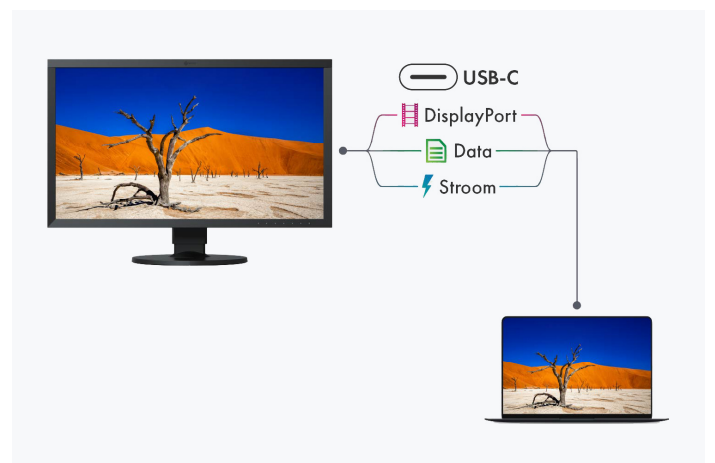

Aansluitingsmogelijkheden Beste connectiviteit

De meest moderne connectiviteit met USB-C

Beeldsignaal, USB-dataoverdracht en Power Delivery met maximaal 60 W, dit alles en nog veel meer kan worden gerealiseerd met een enkele USB-C kabel. Dit maakt de ColorEdge CS2731 het centrale dock van de grafische workflow. Randapparatuur zoals een muis, toetsenbord of printer kan rechtstreeks op de USB-A poorten worden aangesloten. Mobiele apparaten zoals laptops of tablets kunnen zelfs via de USB-C-kabel worden opgeladen met maximaal 60 W via de USB-C kabel. Zo kan een laptop met CS2731 in een handomdraai worden omgetoverd tot een volwaardig desktop-werkstation.

[Lees meer over USB-C in de EIZO Academy.](#)