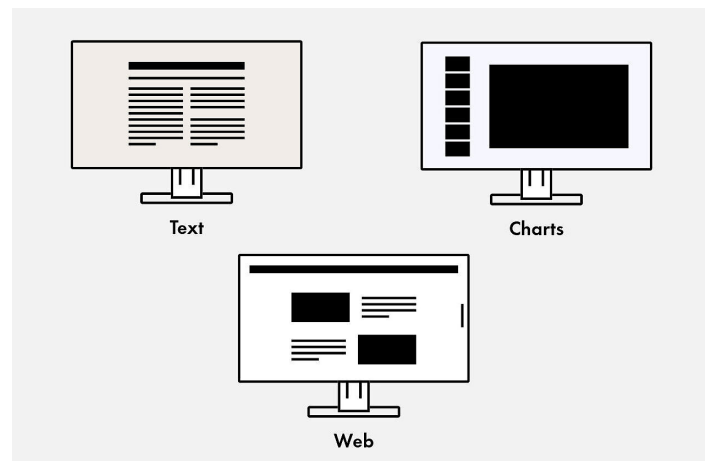

Software en bedieningsgemak De uitrusting om comfortabel te werken

Geoptimaliseerde kleurweergave met één druk op de knop

Vooraf ingestelde kleurmodi optimaliseren het bekijken van afbeeldingen, tekst of video's. Want het maakt verschil of u een video bekijkt, een foto bekijkt, op internet surft of teksten schrijft. Met één druk op de knop stelt u de respectievelijke preset in voor helderheid, gammacorrectie en kleurtemperatuur. Een voorbeeld: de papiermodus simuleert het aangename contrast van bedrukt papier, waardoor lezen gemakkelijker wordt voor de ogen en vermoeidheid wordt voorkomen.