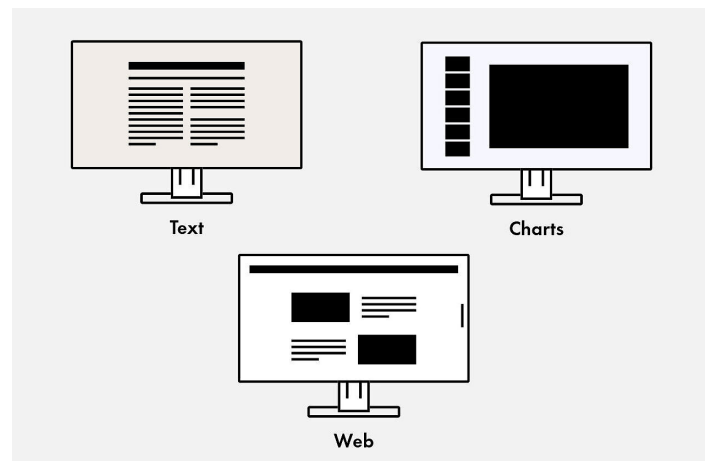

Ergonomische voet

Ergonomisch en stabiel: de verstelbare standaard heeft ergonomie hoog in het vaandel staan. U kunt de monitor draaien, zwenken en kantelen op de manier die voor uw rug, nek en zithouding het meest comfortabel is. Hij kan traploos in hoogte worden versteld en tot bijna aan het bureau of de voet van de standaard worden neergelaten. Hierdoor kunt u de bovenste rij beelden ergonomisch onder ooghoogte plaatsen.

Hoogte
140 mm

Kantelen
Tussen 5° voorwaarts en 35° achterwaarts

Draaien
344°

Rotatie
rechts- en linksom

Aansluitingsmogelijkheden Beste connectiviteit

Eén monitor, veel verschillende aansluitingen

Gemakkelijker kan het niet: de meeste eindapparaten die u hebt, zoals pc, laptop, muis, toetsenbord of koptelefoon, kunt u rechtstreeks op de monitor aansluiten. De monitor beschikt namelijk over verschillende signaalinterfaces en aansluitingen. Het dagelijks werk wordt daarvoor veel gemakkelijker en u hebt bovendien een opgeruimd bureau.

Software en bedieningsgemak De uitrusting om comfortabel te werken

Geoptimaliseerde kleurweergave met één druk op de knop

Vooraf ingestelde kleurmodi optimaliseren het bekijken van afbeeldingen, tekst of video's. Want het maakt verschil of u een video bekijkt, een foto bekijkt, op internet surft of teksten schrijft. Met één druk op de knop stelt u de respectievelijke preset in voor helderheid, gammacorrectie en kleurtemperatuur. Een voorbeeld: de papiermodus simuleert het aangename contrast van bedrukt papier, waardoor lezen gemakkelijker wordt voor de ogen en vermoeidheid wordt voorkomen.

Ook de op de gebruiker gerichte luidsprekers en alle bedieningselementen zijn in de schermrand ondergebracht. Hierdoor sluiten ze op een gebruiksvriendelijke manier aan op het vlakke, bijna randloze design van de monitor.