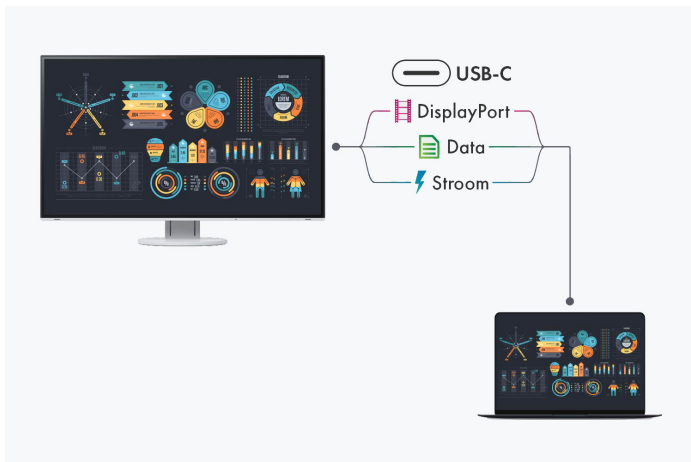

Aansluitingsmogelijkheden

Beste connectiviteit

De meest moderne connectiviteit met USB-C

Eén USB-C-kabel levert alles: video- en audiosignalen, een snelle gegevensoverdracht, voeding voor aangesloten apparaten en nog veel meer. En, heel handig: de 70 W via USB-C laadt kleine computers of notebooks op. Zo houdt u ruimte over op uw bureau, want een extra adapter wordt overbodig.

We hebben een kleine selectie van verschillende apparaten en de compatibiliteit tussen monitor en computer voor u getest en beschreven [op de internationale EIZO-website](#).

Eén monitor, veel verschillende aansluitingen

Gemakkelijker kan het niet: de meeste eindapparaten die u hebt, zoals pc, laptop, muis, toetsenbord of koptelefoon, kunt u rechtstreeks op de monitor aansluiten. De monitor beschikt namelijk over verschillende signaalinterfaces en aansluitingen. Het dagelijks werk wordt daarvoor veel gemakkelijker en u hebt bovendien een opgeruimd bureau.