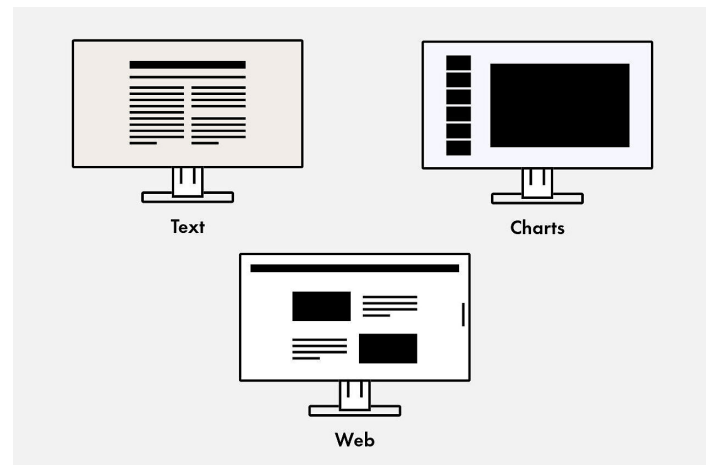

Ergonomische voet

Ergonomisch en stabiel: de verstelbare standaard heeft ergonomie hoog in het vaandel staan. U kunt de monitor draaien, zwenken en kantelen op de manier die voor uw rug, nek en zithouding het meest comfortabel is. Hij kan traploos in hoogte worden veresteld en tot bijna aan het bureau of de voet van de standaard worden neergelaten. Hierdoor kunt u de bovenste rij beelden ergonomisch onder ooghoogte plaatsen.

Hoogte
191.2 mm

Kantelen
Tussen 5° voorwaarts en 35° achterwaarts

Draaien
344°

Rotatie
rechts- en linksom

Software en bedieningsgemak

De uitrusting om comfortabel te werken

Geoptimaliseerde kleurweergave met één druk op de knop

pier, waardoor lezen gemakkelijker wordt voor de ogen en vermoeidheid wordt voorkomen.

Bediening is kinderspel

De voorkant van de EV2480 beschikt over elektrostatische bedieningselementen in plaats van mechanische toetsen. Deze zijn gemakkelijk te gebruiken en bovendien erg elegant.

Ook de op de gebruiker gerichte luidsprekers en alle bedieningselementen zijn in de schermrand ondergebracht. Hierdoor sluiten ze op een gebruiksvriendelijke manier aan op het vlakke, bijna randloze design van de monitor.