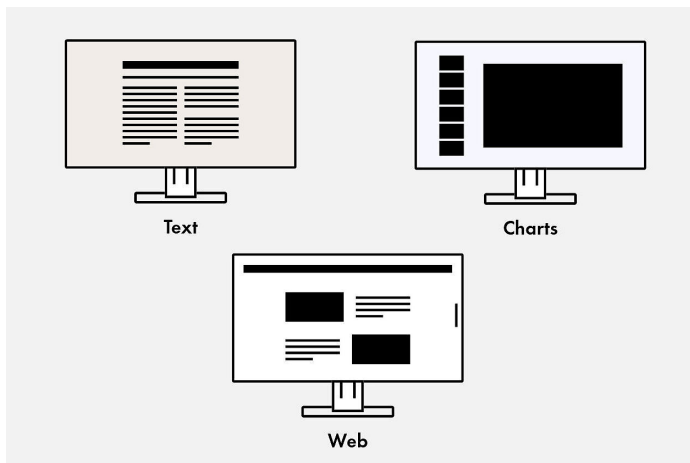

Software en bedieningsgemak

De uitrusting om comfortabel te werken

Geoptimaliseerde kleurweergave met één druk op de knop

Vooraf ingestelde kleurmodi optimaliseren het bekijken van afbeeldingen, tekst of video's. Want het maakt verschil of u een video bekijkt, een foto bekijkt, op internet surft of teksten schrijft. Met één druk op de knop stelt u de respectievelijke preset in voor helderheid, gammacorrectie en kleurtemperatuur. Een voorbeeld: de papiermodus simuleert het aangename contrast van bedrukt papier, waardoor lezen gemakkelijker wordt voor de ogen en vermoeidheid wordt voorkomen.