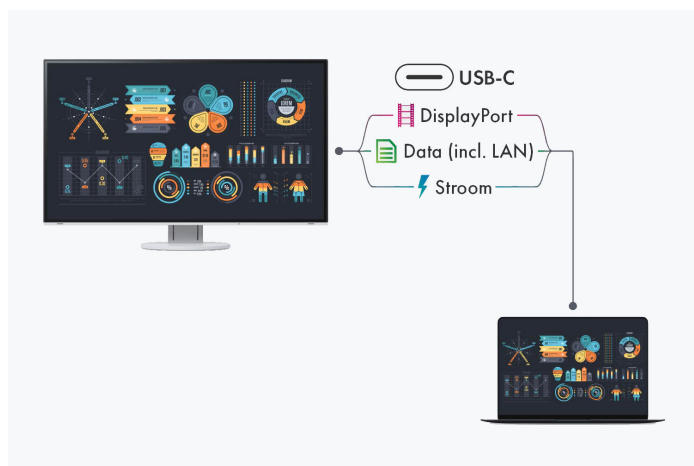

Aansluitingsmogelijkheden

Beste connectiviteit

De meest moderne connectiviteit met USB-C

Eén USB-C-kabel levert alles: video- en audiosignalen, een gegevensoverdracht inclusief netwerksignaal, voeding voor aangesloten apparaten en nog veel meer. De EV2490 werkt als centraal dockingstation, waarop u uw laptop snel en eenvoudig kunt aansluiten. Dit is iedere keer weer handig als u vaak wisselt tussen verschillende werkplekken of tussen werken op kantoor en thuiswerken.

De USB-C-aansluiting levert bovendien tot 70 W voeding voor kleine computers of notebooks. Zo houdt u ruimte over op uw bureau, omdat een extra adapter hierdoor overbodig wordt.

We hebben een kleine selectie van verschillende apparaten en de compatibiliteit tussen monitor en computer voor u getest en beschreven [op de internationale EIZO-website](#).