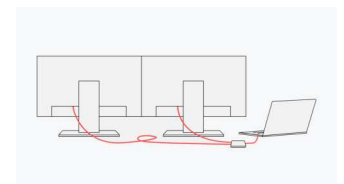

Gangbare oplossing
Rommelige bekabeling