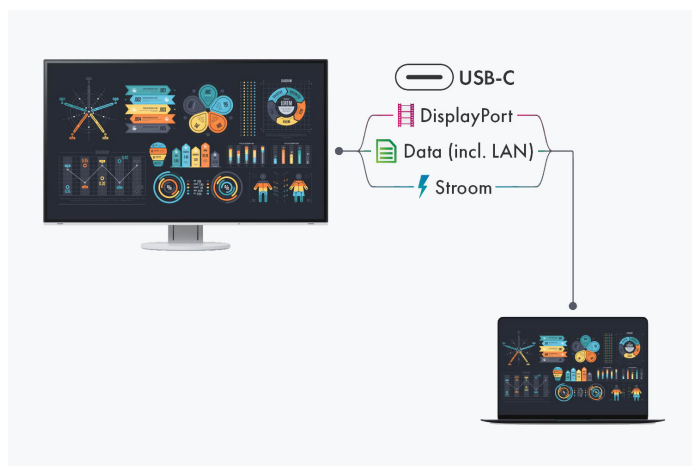

Aansluitingsmogelijkheden

Beste connectiviteit

De meest moderne connectiviteit met USB-C

Eén USB-C-kabel levert alles: video- en audiosignalen, een gegevensoverdracht inclusief netwerksignaal, voeding voor aangesloten apparaten en nog veel meer. De EV2795 werkt als centraal dockingstation, waarop u uw laptop snel en eenvoudig kunt aansluiten. Dit is iedere keer weer handig als u vaak wisselt tussen verschillende werkplekken of tussen werken op kantoor en thuiswerken.

De USB-C-aansluiting levert bovendien tot 70 W voeding voor kleine computers of notebooks. Zo houdt u ruimte over op uw bureau, omdat een extra adapter hierdoor overbodig wordt.

We hebben een kleine selectie van verschillende apparaten en de compatibiliteit tussen monitor en computer voor u getest en beschreven [op de internationale EIZO-website](#).