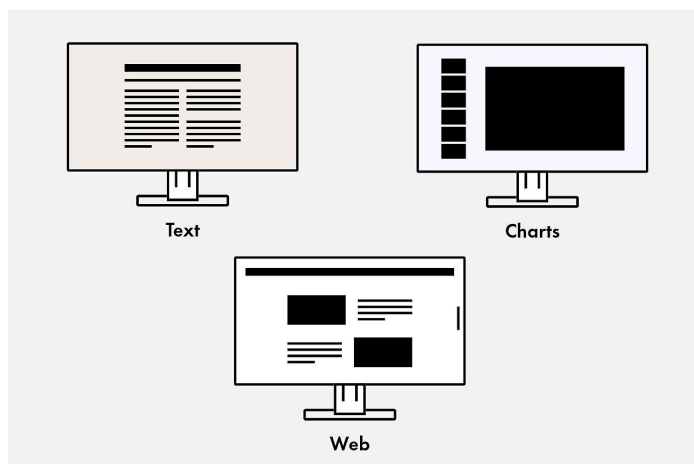

Software en bedieningsgemak

De uitrusting om comfortabel te werken

Geoptimaliseerde kleurweergave met één druk op de knop

Vooraf ingestelde kleurmodi optimaliseren het bekijken van afbeeldingen, tekst of video's. Want het maakt verschil of u een video bekijkt, een foto bekijkt, op internet surft of teksten schrijft. Met één druk op de knop stelt u de respectievelijke preset in voor helderheid, gammacorrectie en kleurtemperatuur. Een voorbeeld: de papiermodus simuleert het aangename contrast van bedrukt papier, waardoor lezen gemakkelijker wordt voor de ogen en vermoeidheid wordt voorkomen.