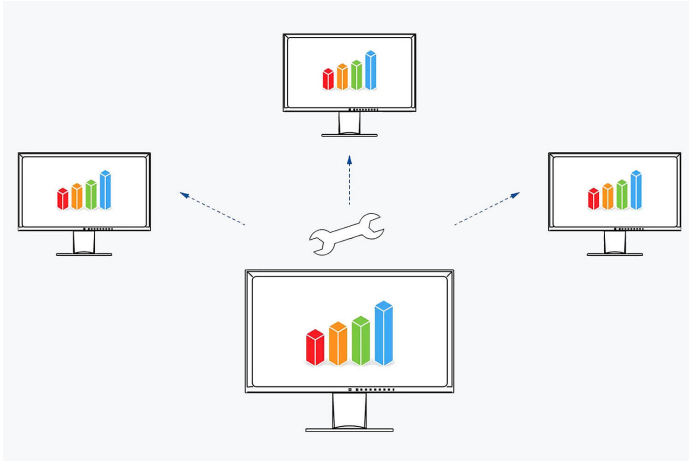

BEDRIJFSBREDE STANDAARDINSTELLING

Monitor Configurator

Vermindering van de werklast voor beheerders: Met de software kunt u een standaardinstelling maken voor alle relevante monitorinstellingen. Deze opstelling kan via het lokale netwerk naar de aangesloten monitoren worden gedistribueerd en vergemakkelijkt zo het uitrolproces.