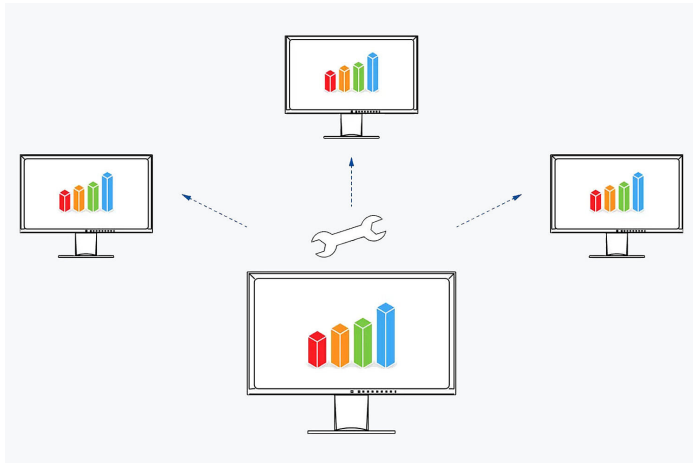

Met de functie "Screen Layout" van Screen InStyle kunt u de vensters van de verschillende programma's overzichtelijk op het scherm rangschikken en zo veel efficiënter werken. Naast de voorgedefinieerde lay-outs kunt u ook vrij venstergroottes en -posities selecteren voor aangepaste lay-outs.

Voorgedefinieerde lay-outs

Met schermindelingsfunctie

Zonder schermlayoutfunctie

MONITORCONTROLE EN -BEHEER IN HET NETWERK

Screen InStyle Server

Systeembeheerders kunnen monitoren die in het netwerk zijn aangesloten en waarop Screen InStyle is geïnstalleerd, centraal beheren en controleren met behulp van de Screen InStyle Server-toepassing. Dit optimaliseert het stroomverbruik en vereenvoudigt het beheer van de monitoren.

[Meer informatie over Screen InStyle Server vindt u hier](#)

BEDRIJFSBREDE STANDAARDINSTELLING

Monitor Configurator

Vermindering van de werklast voor beheerders: Met de software kunt u een standaardinstelling maken voor alle relevante monitorinstellingen. Deze opstelling kan via het lokale netwerk naar de aangesloten monitoren worden gedistribueerd en vergemakkelijkt zo het uitrolproces.