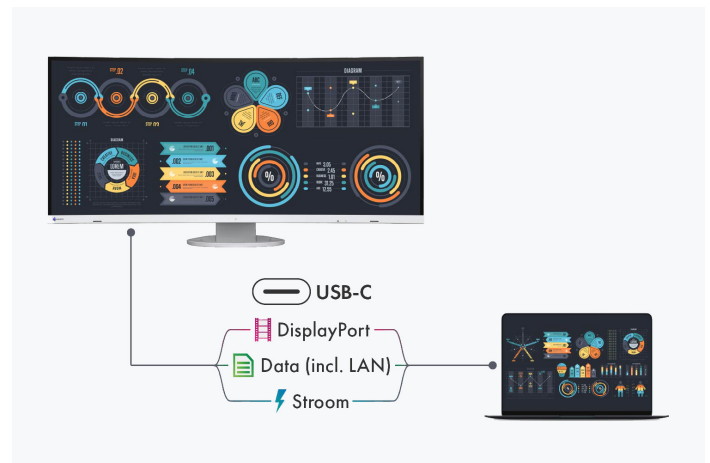

Ergonomische voet

Ergonomisch en stabiel: de verstelbare standaard heeft ergonomie hoog in het vaandel staan. U kunt de monitor draaien en zwenken op de manier die voor uw rug, nek en zithouding het meest comfortabel is. Hij kan traploos in hoogte worden versteld en tot bijna aan het bureau of de voet van de standaard worden neergelaten. Hierdoor kunt u de bovenste rij beelden ergonomisch onder ooghoogte plaatsen.

Hoogte
195 mm

Kantelen
Tussen 5° voorwaarts en 35° achterwaarts

Draaien
90°

Aansluitingsmogelijkheden

Beste connectiviteit

Eén monitor, veel verschillende aansluitingen

Gemakkelijker kan het niet: de meeste eindapparaten die u hebt, zoals pc, laptop, muis, toetsenbord of koptelefoon, kunt u rechtstreeks op de monitor aansluiten. De monitor beschikt namelijk over verschillende signaalinterfaces en aansluitingen. Het dagelijks werk wordt daarvoor veel gemakkelijker en u hebt bovendien een opgeruimd bureau.

De meest moderne connectiviteit met USB-C

Eén USB-C-kabel levert alles: video- en audiosignalen, een gegevensoverdracht inclusief netwerksignaal, voeding voor aangesloten apparaten en nog veel meer. De EV3450XC werkt als centraal dockingstation, waarop u uw laptop snel en eenvoudig kunt aansluiten. Dit is iedere keer weer handig als u vaak wisselt tussen verschillende werkplekken of tussen werken op kantoor en thuiswerken.

STABIELE NETWERKVERBINDING

LAN-poort

De monitor heeft een eigen LAN-poort voor een stabiele netwerkverbinding per kabel. U hoeft uw laptop of computer alleen nog maar via een USB-kabel aan te sluiten op de EV3450XC om via de monitor toegang te krijgen tot het netwerk. Dit is vooral handig bij nieuwere laptops, waarin geen LAN-poort meer is ingebouwd. Met deze aansluiting is de stabiele gegevensoverdracht die bijvoorbeeld vereist is voor een videovergadering geen enkel probleem. Als netwerkapparaat heeft de monitor zijn eigen MAC-adres.