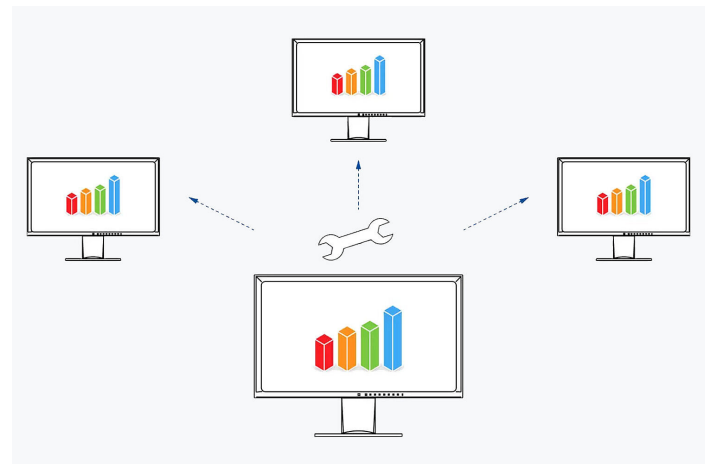

BEDRIJFSBREDE STANDAARDINSTELLING Monitor Configurator

Vermindering van de werklast voor beheerders: Met de software kunt u een standaardinstelling maken voor alle relevante monitorinstellingen. Deze opstelling kan via het lokale netwerk naar de aangesloten monitoren worden gedistribueerd en vergemakkelijkt zo het uitrolproces.