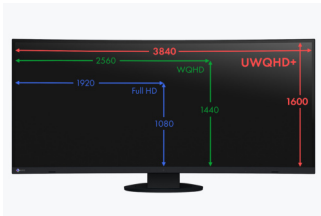

Design

Een goed figuur op ieder bureau

Veel ruimte, comfortabel uitzicht

Met zijn royale brede werkoppervlak in 24:10-verhouding en met een diagonaal van 37,5 inch – bijna één meter – is de EV3895 een monitor die indruk maakt. Met 3840 x 1600 pixels (UWQHD+) is de resolutie bijna drie keer zo groot als die van een Full HD-monitor. Op het enorme display is alle ruimte om meerdere toepassingen tegelijk weer te geven, zodat een tweede monitor overbodig wordt.

Het curved design ondersteunt een comfortabele blik op uw werk. Aan de rand van een display wordt de afstand tussen de ogen en de weergave normaal gesproken groter, wat u vooral goed kunt merken als u dichtbij uw monitor zit. In tegenstelling tot een standaard vlakke monitor zorgt het curved design ervoor dat ook de zijkanten van uw weergave goed in beeld blijven.

Ultrawide-resolutie