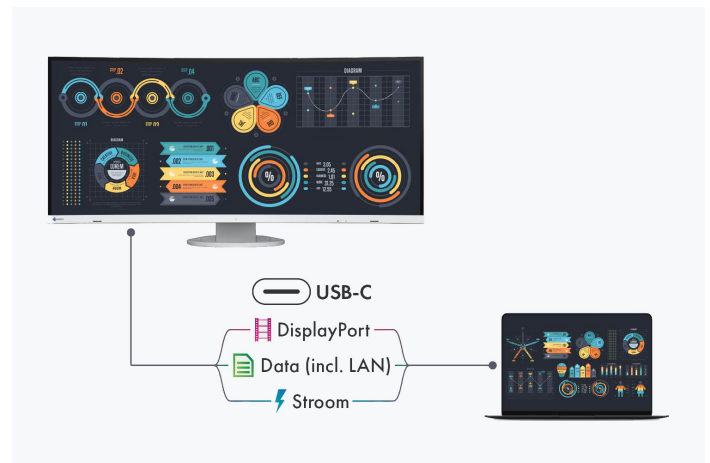

Aansluitingsmogelijkheden

Beste connectiviteit

Eén monitor, veel verschillende aansluitingen

Gemakkelijker kan het niet: de meeste eindapparaten die u hebt, zoals pc, laptop, muis, toetsenbord of koptelefoon, kunt u rechtstreeks op de monitor aansluiten. De monitor beschikt namelijk over verschillende signaalinterfaces en aansluitingen. Het dagelijks werk wordt daarvoor veel gemakkelijker en u hebt bovendien een opgeruimd bureau.

De meest moderne connectiviteit met USB-C

Eén USB-C-kabel levert alles: video- en audiosignalen, een gegevensoverdracht inclusief netwerksignaal, voeding voor aangesloten apparaten en nog veel meer. De EV3895 werkt als centraal dockingstation, waarop u uw laptop snel en eenvoudig kunt aansluiten. Dit is iedere keer weer handig als u vaak wisselt tussen verschillende werkplekken of tussen werken op kantoor en thuiswerken.

De USB-C-aansluiting levert bovendien tot 85 W voeding voor kleine computers of notebooks. Zo houdt u ruimte over op uw bureau, omdat een extra adapter hierdoor overbodig wordt.

We hebben een kleine selectie van verschillende apparaten en de compatibiliteit tussen monitor en computer voor u getest en beschreven [op de internationale EIZO-website](#).

STABIELE NETWERKVERBINDING

LAN-poort