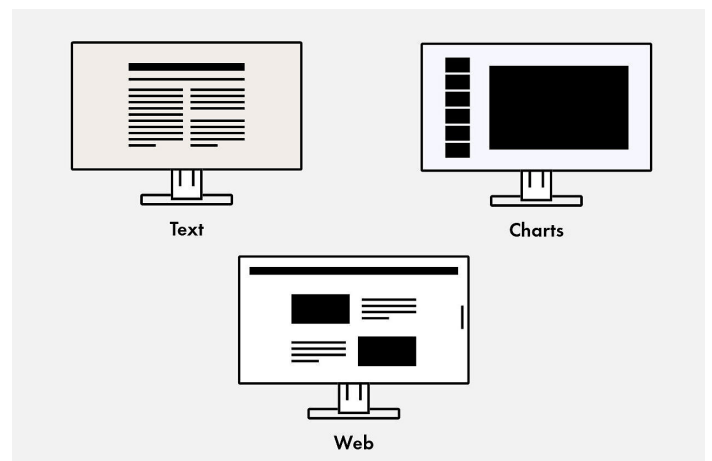

Geoptimaliseerde kleurweergave met één druk op de knop

Vooraf ingestelde kleurmodi optimaliseren het bekijken van afbeeldingen, tekst of video's. Want het maakt verschil of u een video bekijkt, een foto bekijkt, op internet surft of teksten schrijft. Met één druk op de knop stelt u de respectievelijke preset in voor helderheid, gammacorrectie en kleurtemperatuur. Een voorbeeld: de papiermodus simuleert het aangename contrast van bedrukt papier, waardoor lezen gemakkelijker wordt voor de ogen en vermoeidheid wordt voorkomen.