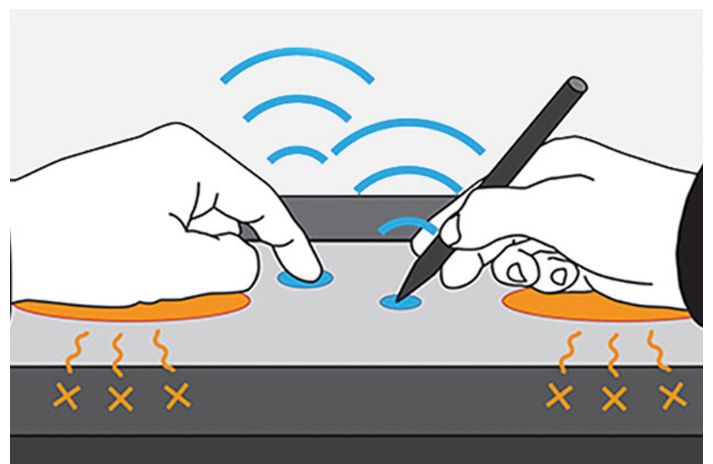

### **Bediening met vinger of touchpen**

#### **Nauwkeurig invoeren met een stylus**

De FDF2182WT beschikt over betrouwbare capacatieve touchtechnologie (PCAP), zodat aanrakingen uiterst precies worden herkend. Zo kunnen teksten en tekens gemakkelijk via het scherm worden ingevoerd, zelfs wanneer men een klein handschrift heeft.

#### **Multi-touch screen met robuust bedieningsoppervlak**

De monitor kan tot wel tien aanrakingen tegelijkertijd verwerken, zodat hij door meer personen tegelijk kan worden bediend. Het touchscreen is bovendien voorzien van handpalmherkenning. Daardoor kunnen gebruikers hun hand of arm tijdens het schrijven op de monitor laten rusten, zonder dat er per ongeluk iets wordt ingevoerd.

#### **Touchscreen zonder rand**

Het display ligt volledig vlak ten opzichte van de bezel. Daardoor kan het gehele oppervlak tot aan de randen worden gebruikt, wat vooral prettig is tijdens het wissen en scrollen.