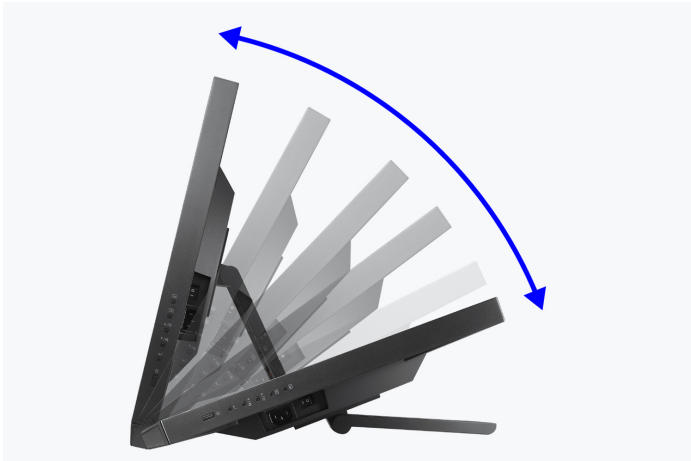

## Kantelbare voet

Dankzij de kantelbare voet is een flexibele positionering mogelijk. U kunt de monitor op uw bureau neerzetten, zoals een laptop, of in de gewenste hoek kantelen. Daardoor kan de monitor moeiteloos in de ideale positie worden gezet voor comfortabel gebruik.