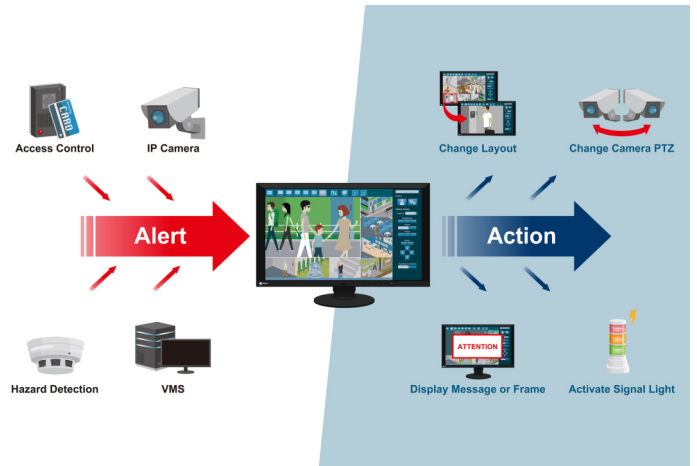

Aanpasbare reacties op gebeurtenissen met Alert-to-Action

De FDF4627W-IP kan via een web-API in beveiligingsystemen worden geïntegreerd. De API is bestemd voor communicatie en reactie op alarmen in het beveiligingsnetwerk. Een alarmmelding van een IP-camera of een VMS (Video Management System) aan de IP-decoderoplossing kan op die manier vele maatregelen in werking stellen; denk aan de aanpassing van lay-outs, het weerge-

ven van teksten of diverse andere opties. De API maakt een flexibele koppeling mogelijk met een reeks meldingsystemen van IP-camera's, VMS, toegangscontrolesystemen en andere apparaten en toepassingen die alarmfuncties ondersteunen.

EIZO werkt nauw samen met leveranciers van beveiligingsystemen en eindgebruikers om Alert-to-Action voor elke omgeving op maat te maken.