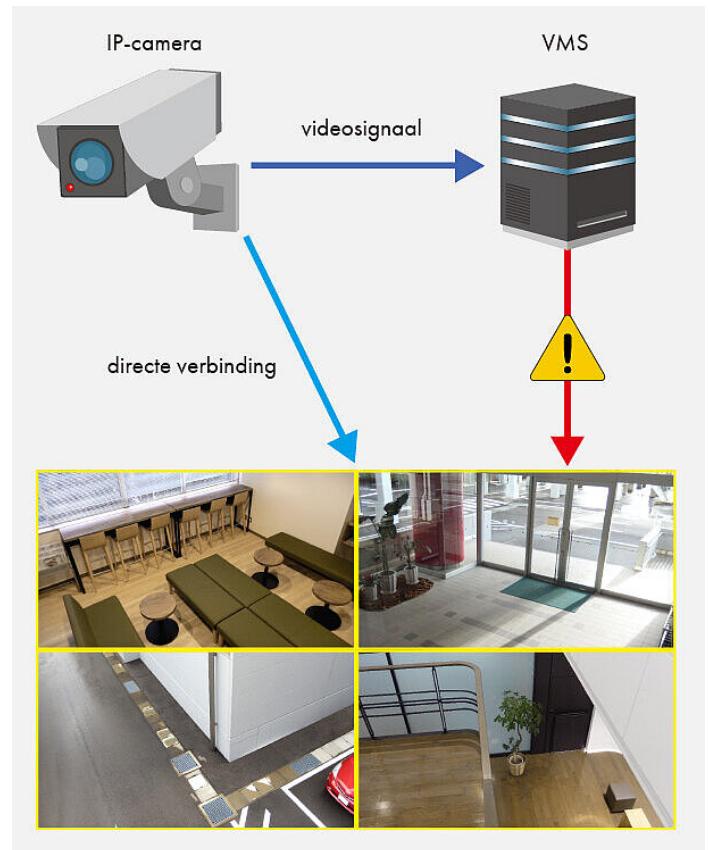

Integratie in beveiligingssystemen

Hoge compatibiliteit

VMS Failover

De EIZO-decoderoplossing neemt, indien gewenst, de beeldweergave in de gewenste lay-out direct van de camerastreams over. Het biedt dus een back-up oplossing als - door wat voor gebeurtenis dan ook - hete VMS niet langer streams voor schermuitvoer initieert of levert. Dit is vooral interessant wanneer de verbinding met het VMS kwetsbaar is, bijvoorbeeld bij een zwakke infrastructuur. Of wanneer er bijzondere gevaren dreigen en de uitschakeling van het VMS het middelpunt is van criminele of terroristische acties.

Zonder VMS failover: videostream wordt niet meer weergegeven

Met VMS failover: videostream blijft rechtstreeks van de IP-camera worden ontvangen

Functionaliteit met toonaangevende VMS

EIZO werkt samen met toonaangevende beveiligings- en surveillancebedrijven in de industrie voor gegarandeerde technische compatibiliteit en optimale functionaliteit met verschillende videomanagementsystemen (VMS).