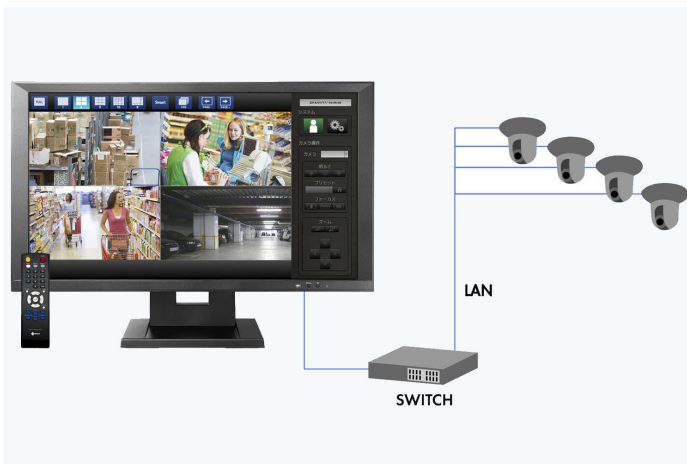

[→ Product Website](#)

IP-decodermonitor voor aansluiting van IP-camera's zonder tussenkomst van een computer op beveiligings- en bewakingsnetwerken. Compatibel met de besturingsprotocollen voor IP-camera's van Axis (VAPIX) en Panasonic, naast de ONVIF-norm.
 De FDF4627W-IP kan met een lan-kabel op maximaal 16 IP-camera's worden aangesloten, zonder dat er een pc nodig is. Zo kan uw beveiliging dus via het netwerk verlopen. De lay-out en cameraopties kunnen met de inbegrepen afstandsbediening of via de gebruiksvriendelijke online interface worden ingesteld. De web-API van de monitor ondersteunt de integratie in het lokale videomanagementsysteem (VMS).

- ✓ Aansluiting van IP-camera's en videostreams zonder tussenkomst van een computer
- ✓ Hoge decoding technologie voor maximaal 16 streams
- ✓ Eenvoudige aanpassing van instellingen via de Web-Interface en API
- ✓ Gegevensbeveiliging voor live data
- ✓ Ontspiegeld Full-HD beeldscherm met hoge contrast en grote kleurweergave vanuit alle kijkhoeken
- ✓ Smart Insight/Low-Light Correction: Verbeterde weergave van donkere gedeeltes
- ✓ Exacte beeldweergave dankzij 10-bit-convertering
- ✓ Ondersteunde cameraprotocollen: ONVIF, Panasonic, VAPIX

Hoge performance Zonder computer

Computerloze aansluiting van meerdere bewakingscamera's

De monitor is perfect voor een efficiënte weergave van de beelden van uw bewakingscamera's. Tot maximaal 16 IP-camera's kunnen met behulp van een LAN-kabel direct op de monitor worden aangesloten. Dat betekent dat de monitor zonder pc kan worden gebruikt en met behulp van een VESA-bevestiging naar wens aan een muur of het plafond kan worden gemonteerd. Hierdoor is geen tijdrovende installatie van een pc nodig en wordt tegelijkertijd het kabelbeheer vereenvoudigd. U heeft alleen een voeding en een netwerkverbinding nodig. (De afbeelding van de FDF2304W-IP dient als voorbeeld)