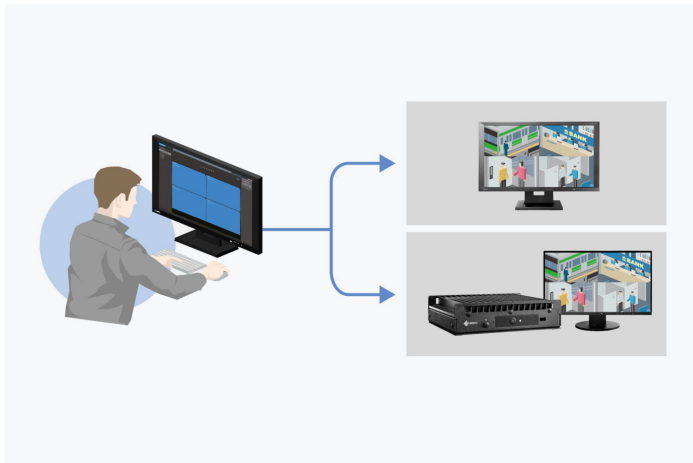

[Meer informatie over integratie met videobeheersystemen.](#)

Qognify
part of Hexagon

GenetecTM

milestone

accelence

Plug-in beveiligingscentrum van Genetec

EIZO en Genetec hebben gezamenlijk een plug-in ontworpen die voldoet aan de veelgevraagde vereisten van eindgebruikers voor beveiligingsystemen wereldwijd. Door integratie met het Genetec™ Security Center framework voor videowanden kunnen gebruikers de DuraVision IP-decodeermonitoren op afstand gemakkelijk instellen en beheren. Via de interface van het Security Center kunnen de operators simpelweg de video-feed van geregistreerde camera's slepen en neerzetten op de gewenste positie en worden de instellingen vervolgens automatisch weergegeven op de doelmonitor. Op hetzelfde display kunnen ook het aantal en de lay-out van de video-feeds gemakkelijk worden geconfigureerd. DuraVision IP-decodeeroplossingen kunnen ook reageren op dynamische opdrachten van het Security Center wanneer er specifieke gebeurtenissen optreden, door bijvoorbeeld een bepaalde weergave te vergroten bij onbevoegde toegang.

De camerapositie en de video-layout van de IP-decoder-oplossingen kunnen worden beheerd via het Genetec Security Center.

Aanpasbare reacties op gebeurtenissen met Alert-to-Action

De FDF4627W-IP kan via een web-API in beveiligingsystemen worden geïntegreerd. De API is bestemd voor communicatie en reactie op alarmen in het beveiligingsnetwerk. Een alarmmelding van een IP-camera of een VMS (Video Management System) aan de IP-decoderoplossing kan op die manier vele maatregelen in werking stellen; denk aan de aanpassing van lay-outs, het weerge-