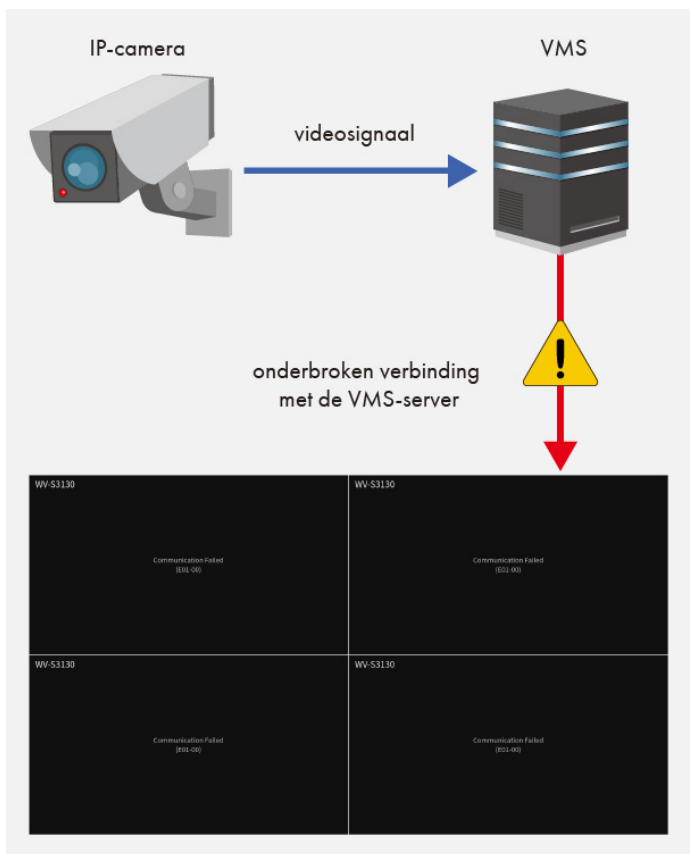

De DuraVision FDF4627W-IP ondersteunt camera's met ONVIF-profiel S-, Axis VAPIX- en Panasonic-protocollen voor flexibele installatie en gegarandeerde interoperabiliteit met een scala aan producten. Bovendien is een rechtstreekse verbinding via RTSP beschikbaar (directe URI).

[Bijzonderheden over de compatibiliteit van de camera treft u hier aan.](#)

Comfortabele bediening Uitrusting om comfortabel te werken

Afstelbare monitorlay-out

Met de gebruikersvriendelijke web-UI kunt u de lay-out van de videostreams gemakkelijk afstellen met 6 standaardopties en tot en met 16 videobeelden tonen. Daarnaast kunnen de weergaven op iedere monitor flexibel worden gerangschikt in een aangepaste lay-out, om ook aan individuele weergavebehoeften te voldoen. Met de aangepaste lay-out kunt u afzonderlijke vensters samenvoegen, zodat u zich op specifieke gebieden kunt concentreren, of splitst u deze om meer op één display te zien. Video-feeds kunnen in hun originele beeldverhouding worden bekeken of worden uitgerekt om een aangepast gebied te vullen.

Integratie in beveiligingssystemen

Hoge compatibiliteit

VMS Failover

De EIZO-decoderoplossing neemt, indien gewenst, de beeldweergave in de gewenste lay-out direct van de camerastreams over. Het biedt dus een back-up oplossing als - door wat voor gebeurtenis dan ook - hete VMS niet langer streams voor schermuitvoer initieert of levert. Dit is vooral interessant wanneer de verbinding met het VMS kwetsbaar is, bijvoorbeeld bij een zwakke infrastructuur. Of wanneer er bijzondere gevaren dreigen en de uitschakeling van het VMS het middelpunt is van criminele of terroristische acties.