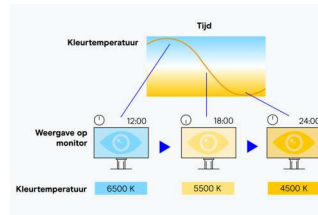

Ook kunt u de cursor vrij tussen monitoren bewegen zonder de typische obstakels, zelfs als u schermen van verschillende grootte gebruikt. De muisaanwijzer blijft niet langer hangen bij schermovergangen. Kleine storingen tijdens het schermwerk worden zo geëlimineerd.

Alleen verkrijgbaar voor Windows.

MEERDERE PC'S MET EÉN MONITOR

Signaalingang en kleurmodus via een sneltoets selecteren

Een andere handige functie is de mogelijkheid om de signaalingang via een sneltoets of toetsencombinatie te selecteren wanneer er meerdere PC's op een monitor zijn aangesloten.

Op deze manier kunt u bijvoorbeeld tegelijkertijd met uw notebook en PC op één monitor werken en eenvoudig tussen beide apparaten omschakelen. Afhankelijk van de monitor werkt dat zelfs bij het gebruik van Picture-by-Picture of Picture-in-Picture.

Ook de kleurmodus kan snel worden gewisseld via een sneltoets of toetsencombinatie.

CIRCADIAN DIMMING

Circadian Dimming

Screen InStyle omvat de functie 'Circadian Dimming', die de kleurtemperatuur van de monitor verlaagt naarmate de dag vordert. Deze aanpassing vindt plaats met tussenpozen van 30 minuten en is hierdoor niet waarneembaar of storend voor de gebruiker. Tegen de avond vermindert de functie automatisch de hoeveelheid blauw licht.

Alleen verkrijgbaar voor Windows.

De kleurtemperatuur van de monitor wordt verlaagd naarmate de dag vordert.