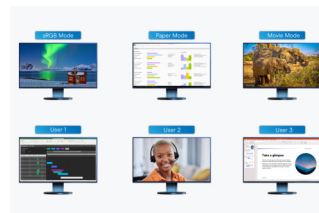

IDEAAL VOOR HOT-DESKING

Color Briefcase: overall toegang tot uw eigen instellingen

Neem uw individuele instellingen met u mee als u uw laptop of tablet op wisselende werkplekken aansluit op een moderne EIZO-monitor. Uw instellingen worden automatisch overgenomen als u uw laptop met een USB-C-kabel aansluit op een monitor die Screen InStyle ondersteunt. Zo profiteert u op kantoren met wisselende bureaus of bij het thuiswerken van meer comfort en kunt u efficiënter aan de slag.

WEERGAVEMODI DEFINIËREN

Automatische kleurmodus

Met de automatische kleurmodus kunt u een specifieke weergavemodus toewijzen aan afzonderlijke toepassingen. Zodra u een toepassing opent, schakelt het beeldscherm automatisch over naar de daarvoor ingestelde modus.

Wanneer u bijvoorbeeld een tekstverwerkingsprogramma gebruikt, schakelt de monitor meteen over naar de Paper-modus. Voor het bewerken van foto's kunt u bijvoorbeeld de sRGB-modus instellen.

Alleen verkrijgbaar voor Windows.

Monitoren in netwerken

Controle door beheerders

SERVER TOEPASSING

Screen InStyle Server

Met de servertoepassing Screen InStyle Server kunnen systeembeheerders alle monitoren en PC's in een netwerk instellen en beheren. Met Screen InStyle Server kunnen weergave- of energiebesparingsinstellingen van gedefinieerde doelmonitoren centraal worden ingesteld. De op een browser gebaseerde software helpt bovendien bij efficiënt asset management, omdat asset informatie via aangesloten monitoren en PC's kan worden bekeken.