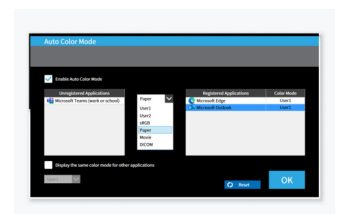

Wijs een specifieke weergavemodus toe aan afzonderlijke toepassingen.