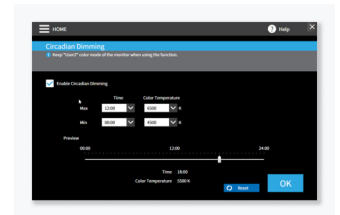

'Circadian Dimming' kan naar wens worden geconfigureerd.

Multi-monitor synchronisatie

Instellingen voor meerdere monitoren

CONSISTENTE KLEUREN

Synchronisatie van scherminstellingen

Slechts één monitor in- of uitschakelen is voldoende. Alle aangesloten beeldschermen worden ook automatisch bestuurd.

De kleurmodus, kleurtemperatuur of de automatische helderheidsaanpassing van een monitor worden aan alle aangesloten monitoren overgedragen. Als monitoren per USB-C-daisy-chain aan elkaar gekoppeld zijn, worden bovendien alle wijzigingen automatisch op alle monitoren weergegeven. Dat bespaart tijd bij de configuratie en verzekert een monitoroverkoepelende, consequente kleurstelling.

Alleen verkrijgbaar voor Windows.

ENERGIE BESPAREN

Power Management met verschillende monitoren

Via de Power-knop van een monitor worden alle aangesloten monitoren automatisch in- of uitgeschakeld. Zie wordt energie besparen heel eenvoudig.