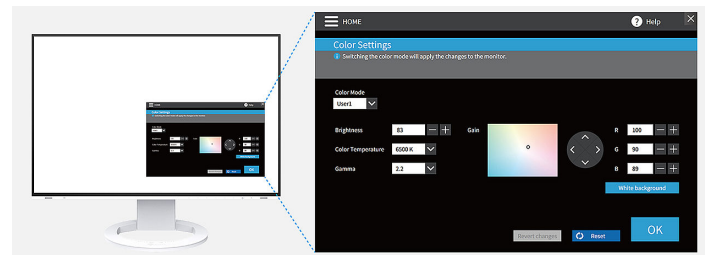

Met de functie "Screen Layout" van Screen InStyle kunt u de vensters van de verschillende programma's overzichtelijk op het scherm rangschikken en zo veel efficiënter werken. Naast de voorgedefinieerde lay-outs kunt u ook vrij venstergroottes en -posities selecteren voor aangepaste lay-outs.

Voorgedefinieerde lay-outs

GEMAKKELIJK TE GEBRUIKEN

Kleur en witpunt aanpassen

Pas eenvoudig de helderheid en kleurinstellingen van uw monitor aan met Screen InStyle, bijvoorbeeld om deze aan te passen aan een monitor van een buurman of aan uw eigen unieke kijkbehoeften. U kunt het witpunt van de monitor niet alleen instellen op kleurtemperatuur, maar ook op RGB-waarden. Met één klik kunt u de bureaubladachtergrond op "wit" zetten om de aanpassing te controleren en bij te stellen. De witte achtergrond kan dus ook op meerdere aangesloten monitoren worden weergegeven om hun kleuraanpassingen gelijktijdig uit te voeren.